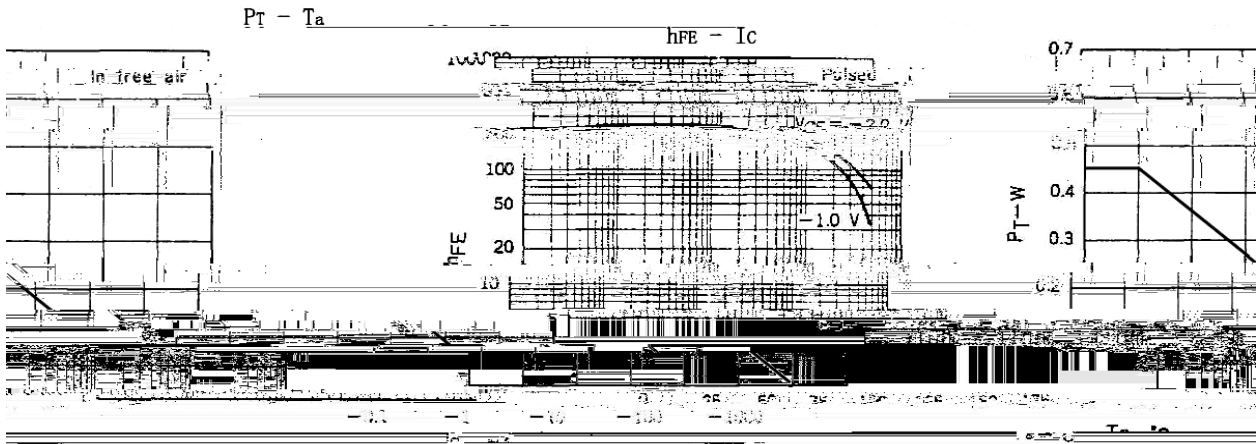

SOT-23 PNP

β_{hFE} V_{CEO}

SOT-23

单位: mm

H
53
M