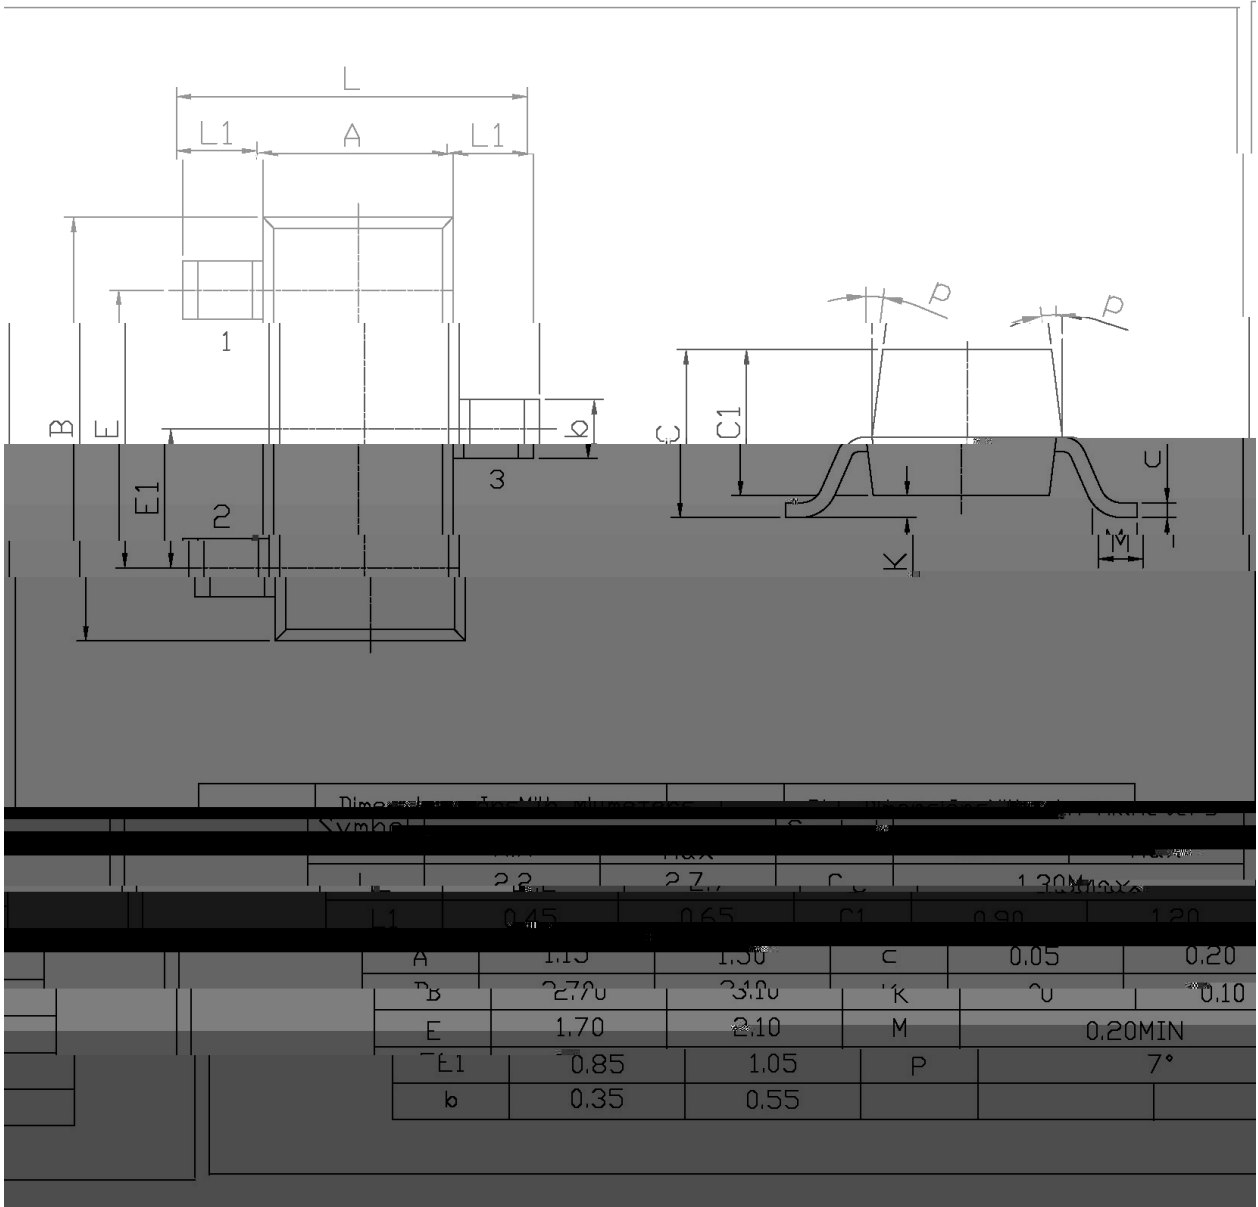

SOT-23 PNP

β_{hFE} V_{CEO}

SOT-23

单位: mm

H
53
M