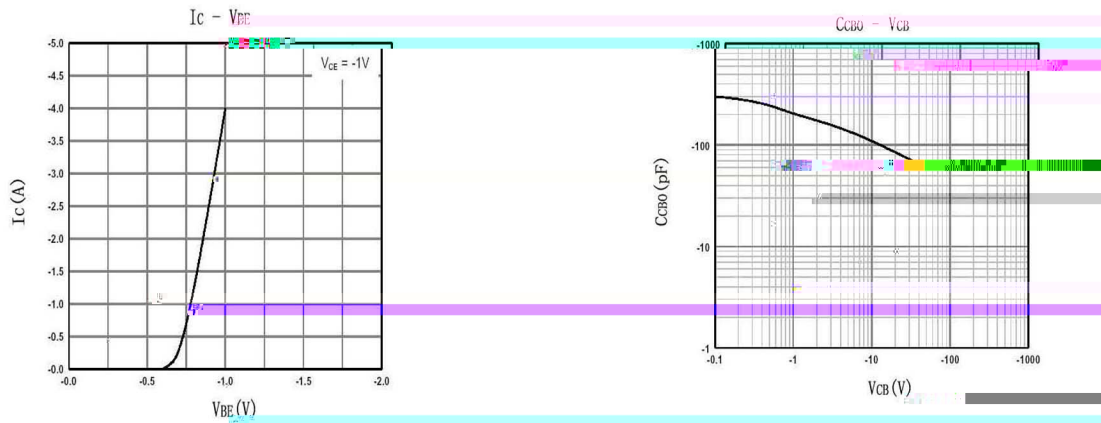

TO-126F

PNP

BD433

FW-126F

单位: mm

Symbol	Min	Max	Symbol	Min
A	7.8	8.2	a ₁	0.66

BR

BD434