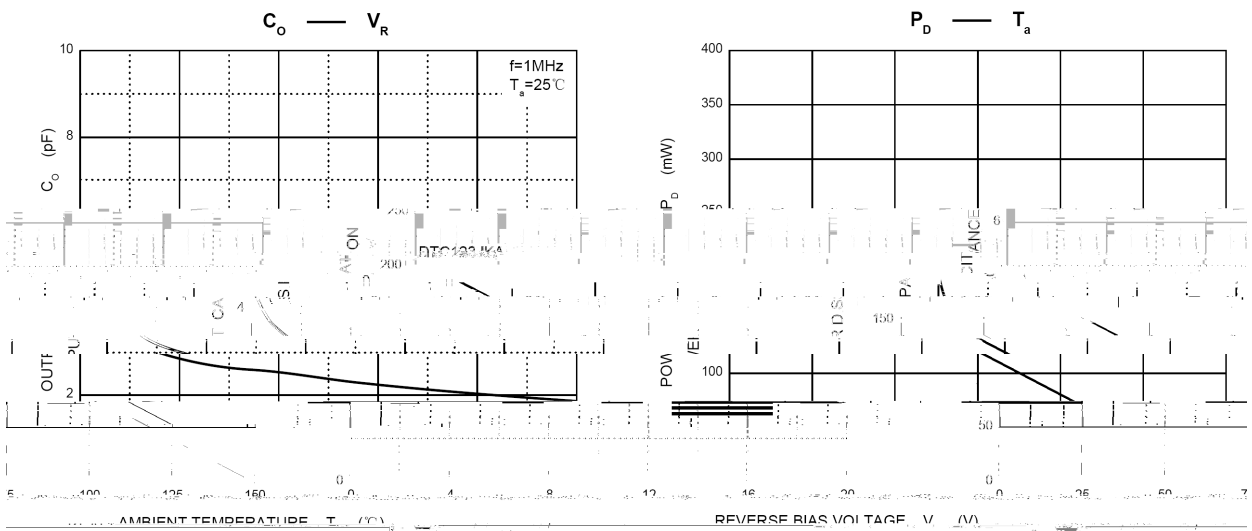

SOT-23

NPN

--	--	--	--	--	--

H  
E42

H

### Temperature Profile for IR Reflow Soldering(Pb-Free)

±

±

±

±

±

±