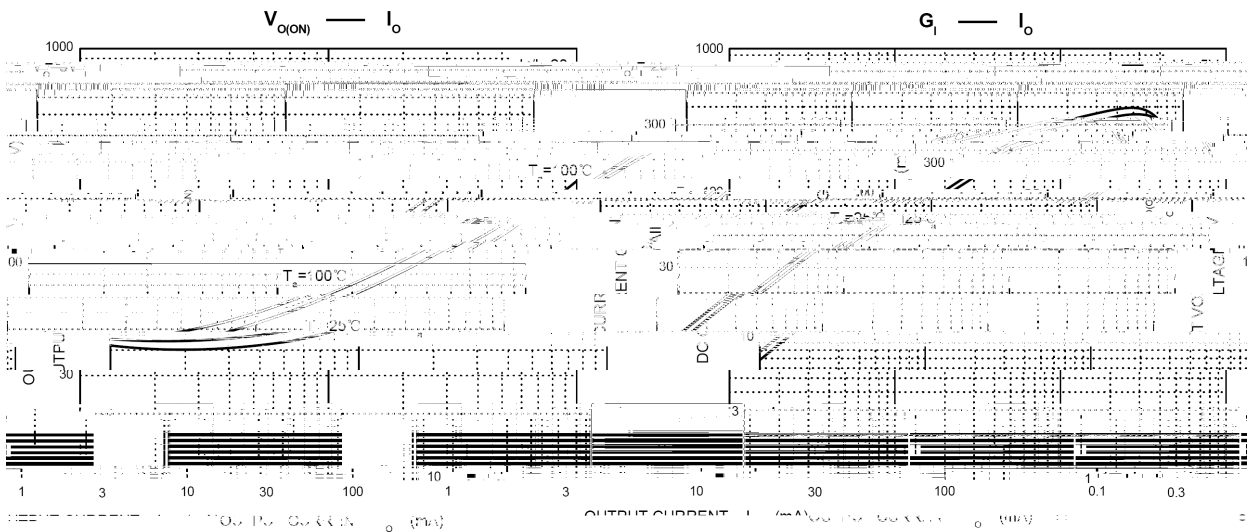

SOT-23

NPN

--	--	--	--	--	--

H  
E42

H

### Temperature Profile for IR Reflow Soldering(Pb-Free)

±

±

±

±

±

±