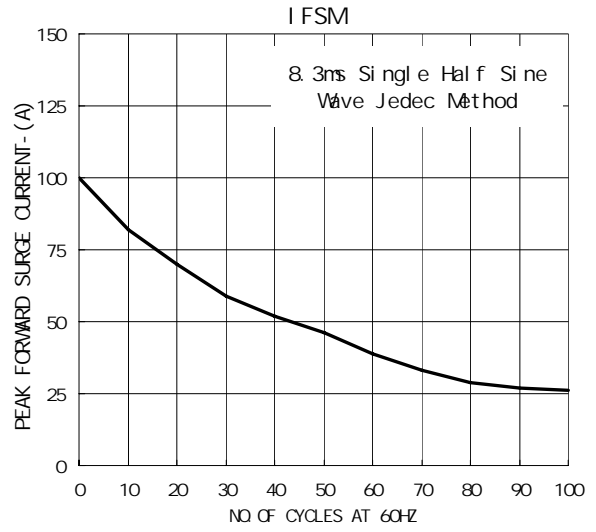

TO-220F

TO-220F

单位: mm

MURF1060

CT:

\*\*\*\*

MURF1060

CT