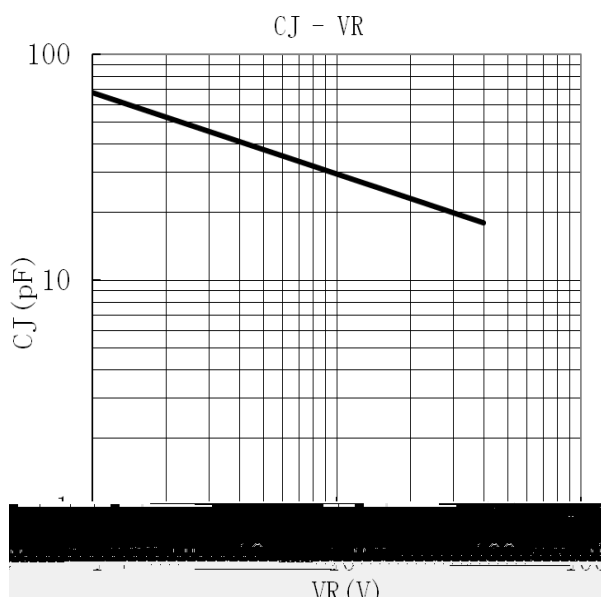

TO-220F

TO-220F

单位: mm

MURF1060

CT:

\*\*\*\*

MURF1060

CT