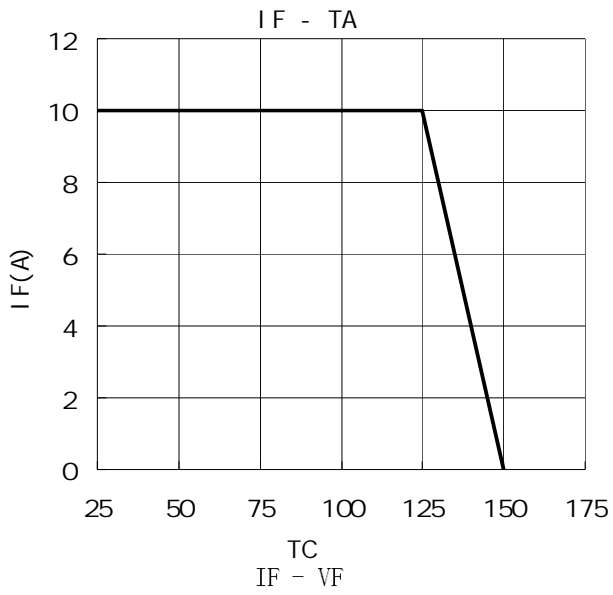

TO-220F

TO-220F

单位: mm

MURF1060

CT:

\*\*\*\*

MURF1060

CT