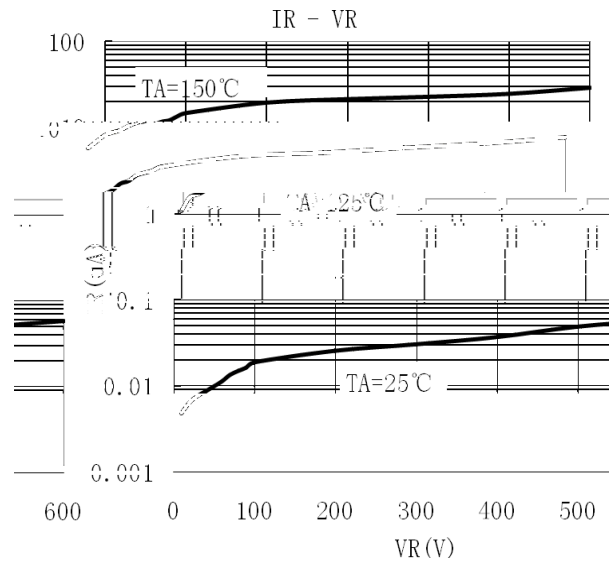

TO-220F

TO-220F

单位: mm

MURF1060

CT:

\*\*\*\*

MURF1060

CT