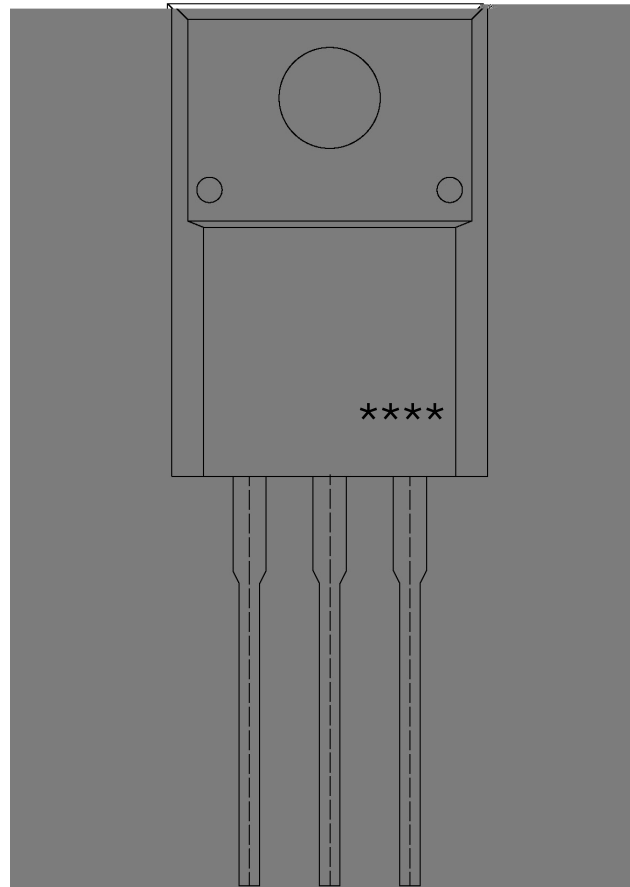

TO-220F

TO-220F

单位: mm

MURF1060

CT:

\*\*\*\*

MURF1060

CT