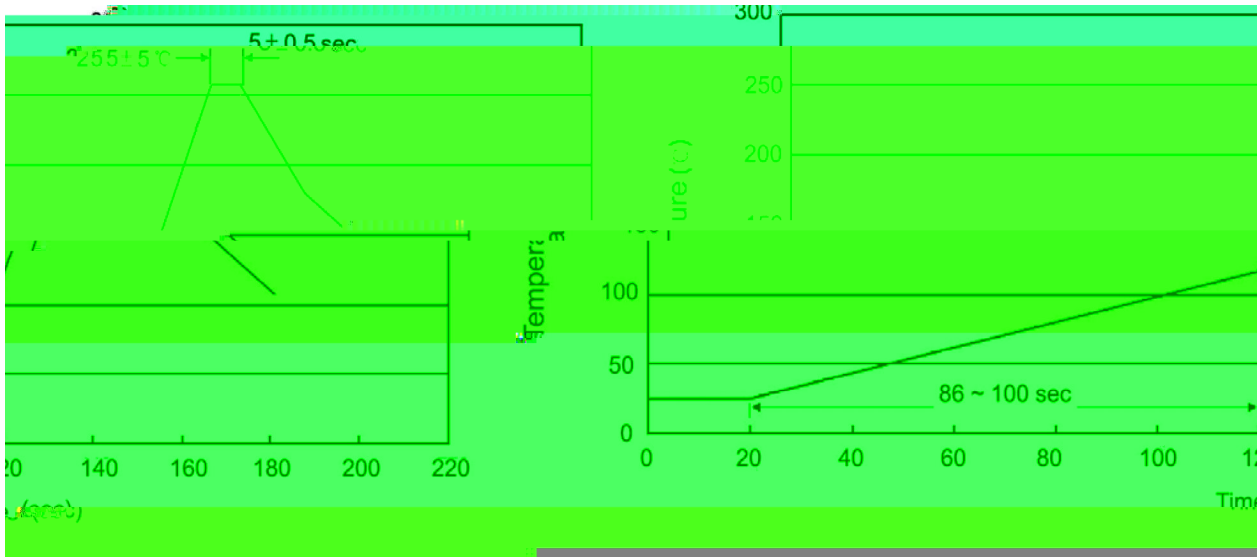

TO-220F

TO-220F

单位: mm

MURF1060

CT:

\*\*\*\*

MURF1060

CT