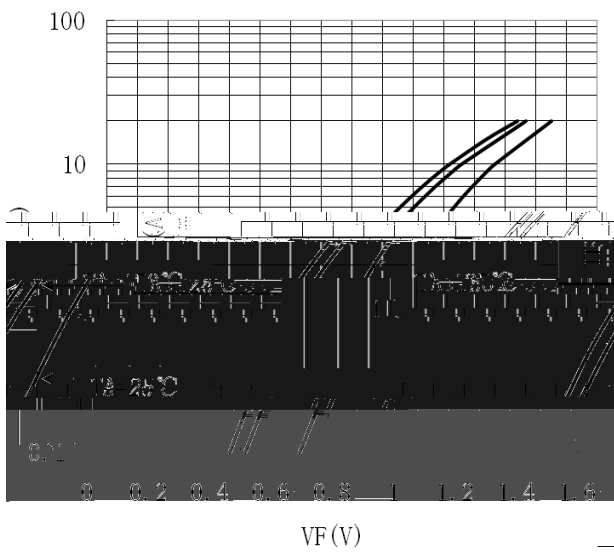

TO-220F

TO-220F

单位: mm

MURF1060

CT:

\*\*\*\*

MURF1060

CT