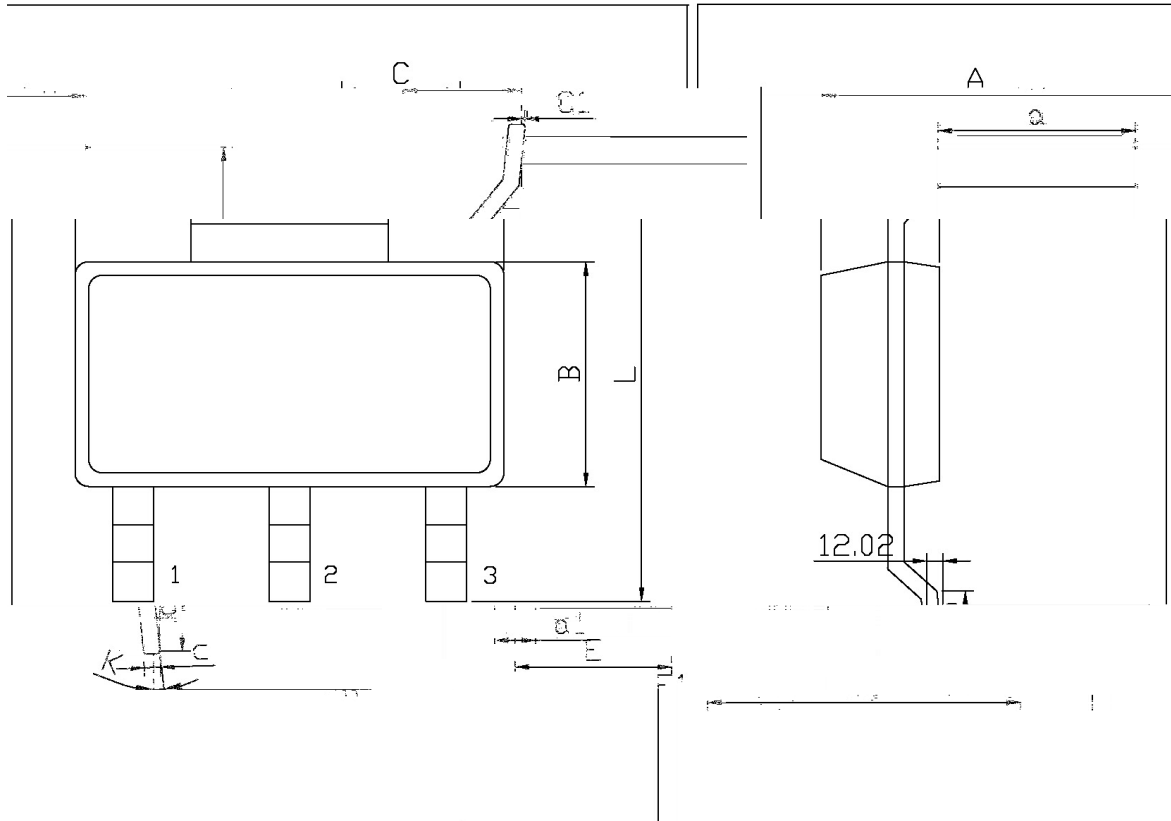

### SOT-223 外形尺寸图

SOT-223

单位: mm

Dimensions In Millimeters

Dimensions In Millimeters  
Symbol